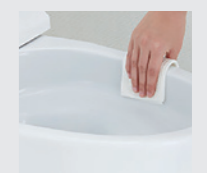

エアインクリックシャワー

お掃除ラクラク人大浴槽

ほっカラリ床

お掃除ラクラク鏡

クレイドル浴槽

魔法びん浴槽

浴室換気暖房乾燥機

お掃除ラクラクカウンター

SANITARY

使いやすく、お手入れもラクなデザイン。

洗面化粧台 キューボ

Panasonic
洗面ドレッシング
CLine
[シーライン]

RESTROOM

トイレはいつも落ち着いた清潔感のある空間に。

シャワートイレ ベーシア

パワーストリーム洗浄