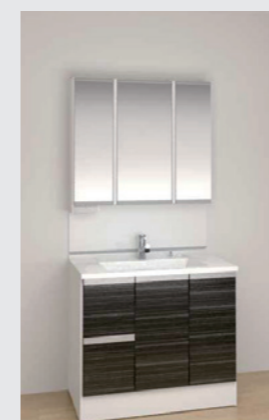

エアインクリックシャワー

お掃除ラクラク人大浴槽

ほっカラリ床

お掃除ラクラク鏡

クレイドル浴槽

魔法びん浴槽

浴室換気暖房乾燥機

お掃除ラクラクカウンター

SANITARY

使いやすく、お手入れもラクなデザイン。

洗面化粧台 キューボ

Panasonic
洗面ドレッシング
CLine
[シーライン]

RESTROOM

トイレはいつも落ち着いた清潔感のある空間に。

シャワートイレ ベーシア

パワーストリーム洗浄